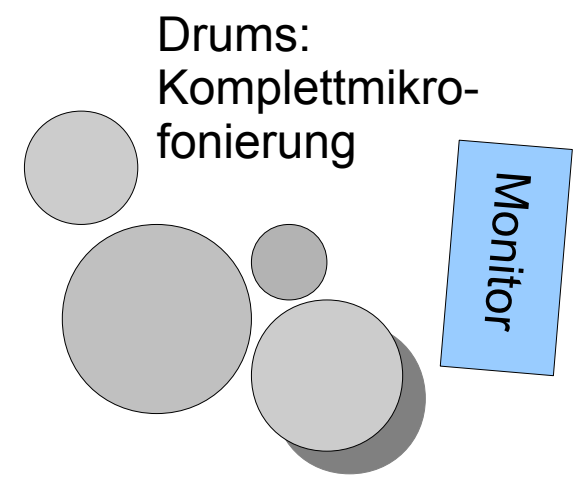

Drums:  
Komplettmikro-  
fonierung

Monitor

Sax/Klarinette  
1 Backingvocalmikro  
+ 1 XLR Anschluss

Klarinette über Funk: Senderfrequenz  
805.100 Mhz. Sax: 4099 Clip  
(wird beides mitgebracht)

Monitor

VOCALS  
2 Frontmikros(Funk)  
mit Rundsockel

Monitor

Monitor

600cm

Bühne 6x4m

TANZFLÄCHE