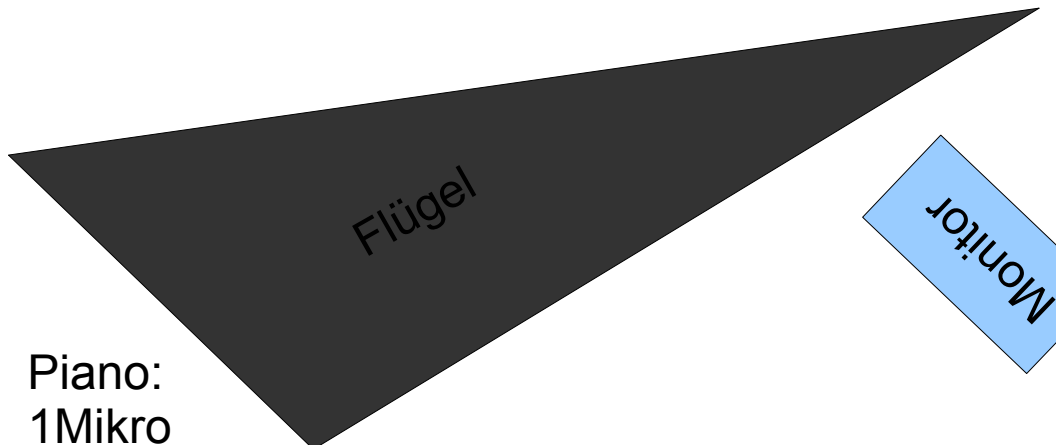

Bühnenplan KONRAD KATER KAPELLE

Sextett 2VOC, DR, BS, PN, CL/SAX,
Kontakt: Martin Albrecht , Tel: 0178-4594645

Flügel

Piano:
1 Mikro
Backingvocal