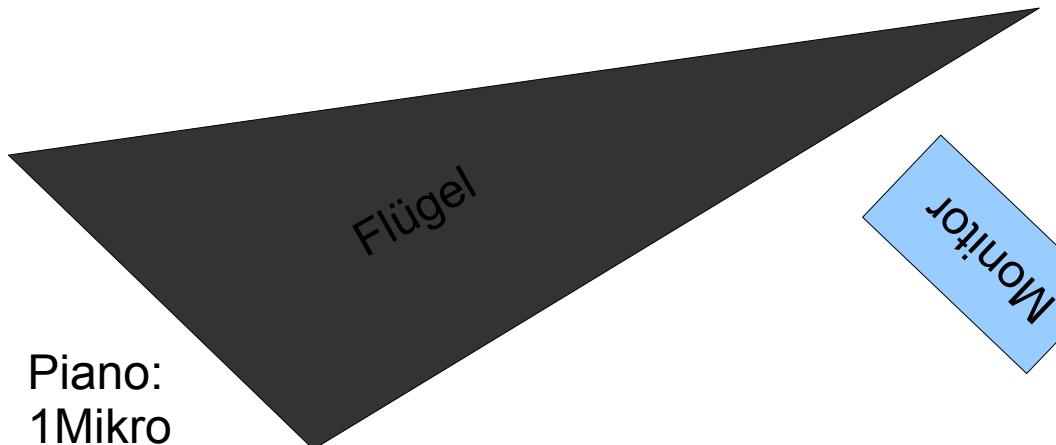

Bühnenplan KONRAD KATER KAPELLE

Quintett

1VOC, DR, BS, PN, CL/SAX,

Kontakt: Martin Albrecht , Tel: 0178-4594645

Flügel

Piano:
1Mikro
Backingvocal