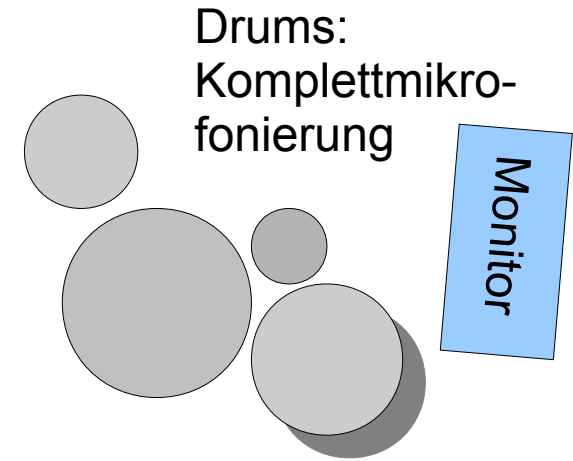

Monitor

Drums:
Komplettmikro-
fonierung

Monitor

Sax/Klarinette
1 Backingvocalmikro
+ 1 XLR Anschluss

Klarinette über Funk: Senderfrequenz
805.100 Mhz. Sax: 4099 Clip
(wird beides mitgebracht)

Monitor

VOCAL
1 Frontmikro
mit Rundsockel

Monitor

500cm

Bühne 5x4m

TANZFLÄCHE